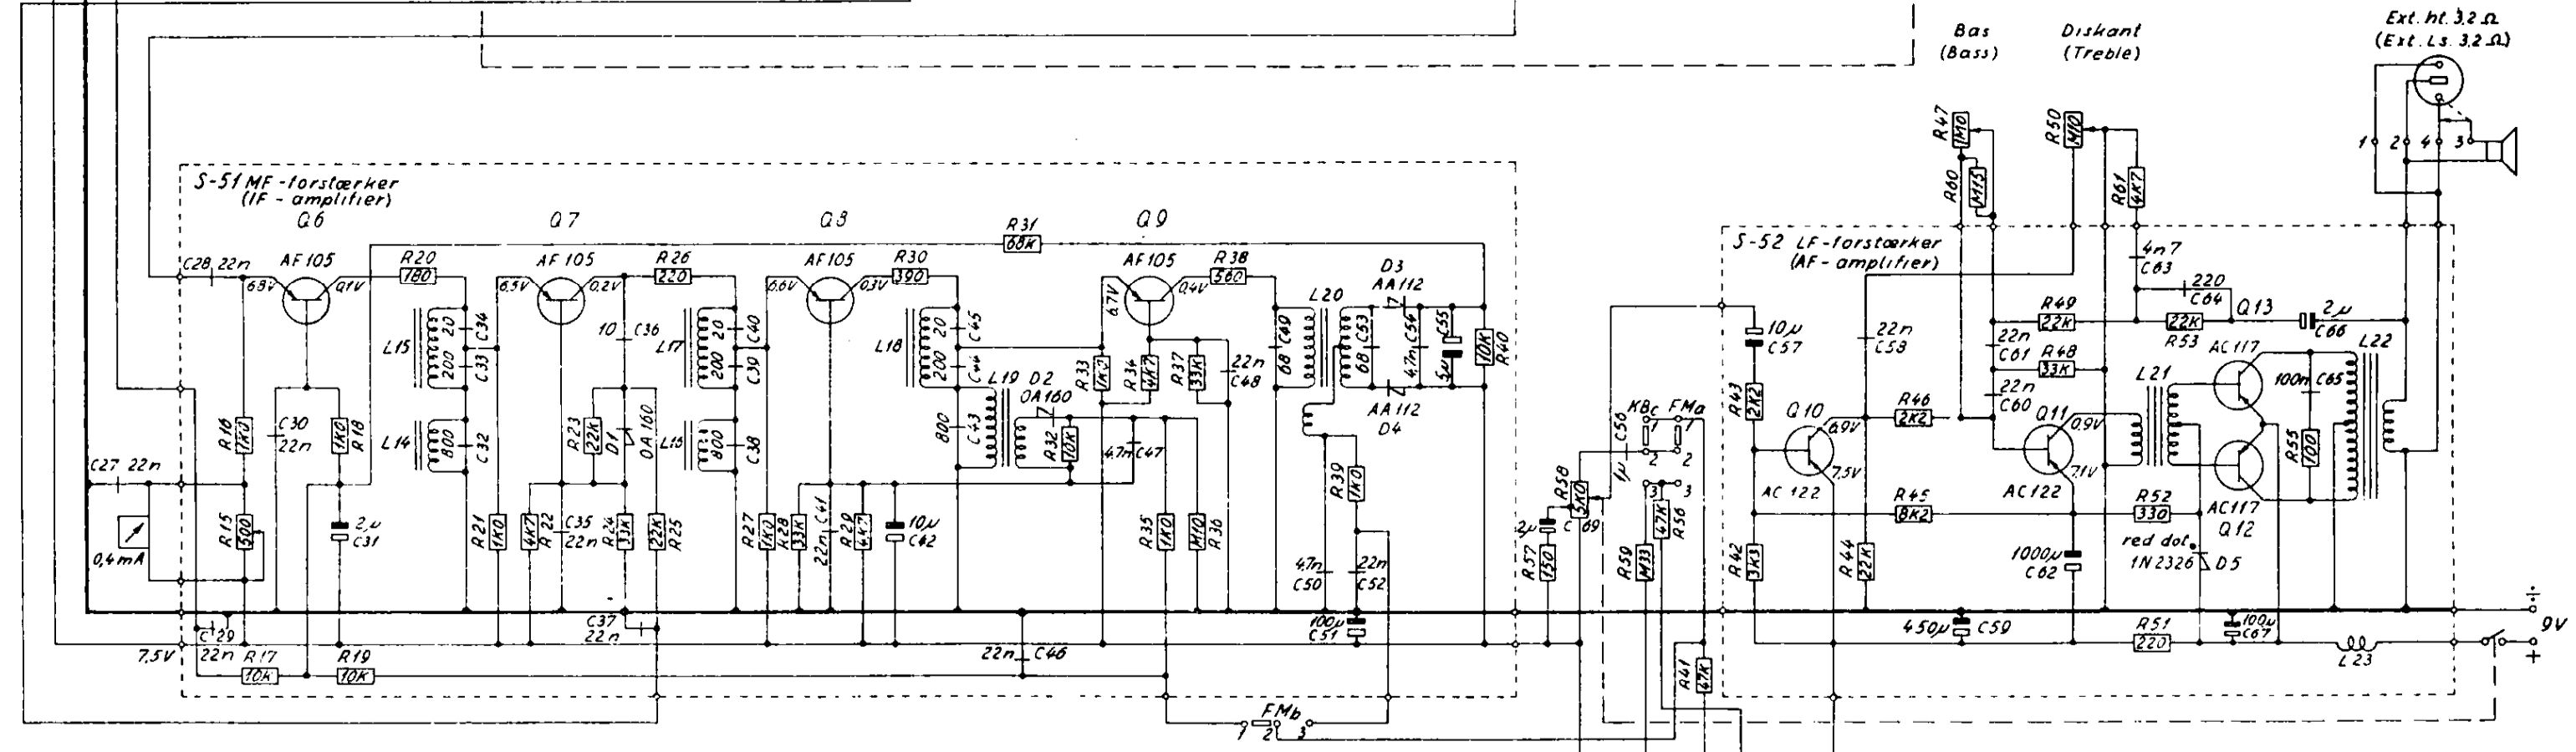

TRANS ARENA PA13 FM.
HEDE NIELSENS FABRIKER A/S HORSSENS.
TEGNING NR. D-0069. 4/7-62. J.V.

(Pick-up) (Taperecorder)